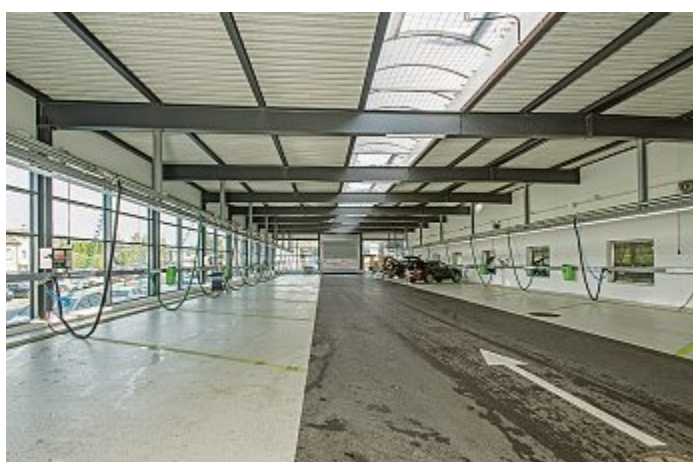

20 Gratis Staubsaugerplätze