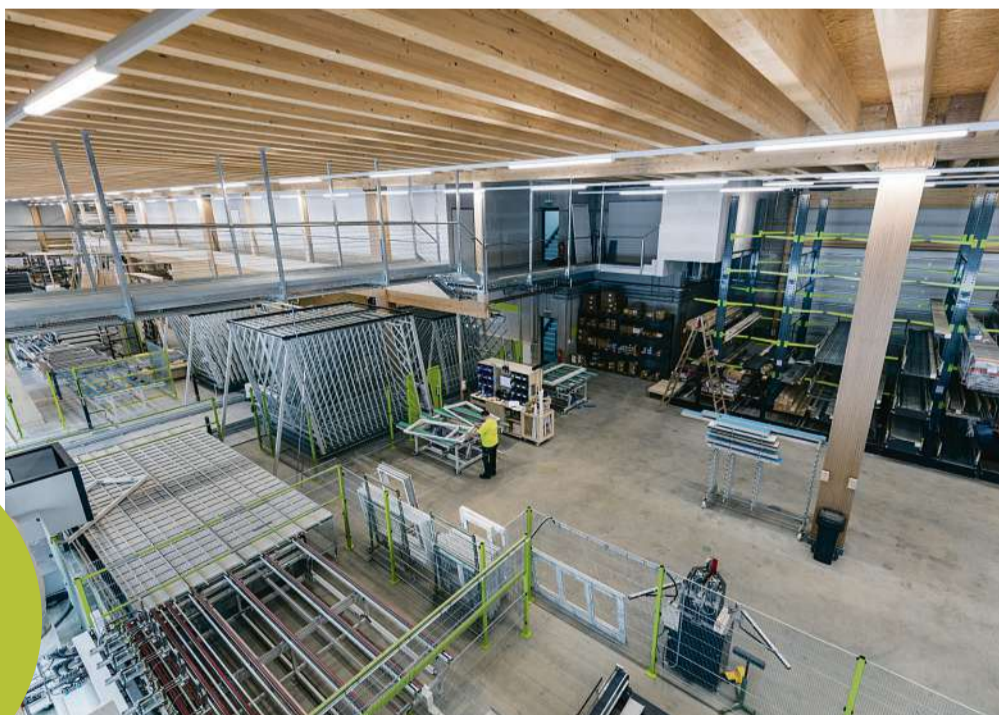

Jetzt erst recht! Tag der offenen Tür mit Hausmesse

Ursprünglich nach Inbetriebnahme vor zwei Jahren geplant, musste der Tag der offenen Tür wegen der Pandemie verschoben werden. Am Samstag, 22. April 2023, ist es nun endlich soweit und der Neubau kann allen Interessierten vorgestellt werden. Zugleich veranstaltet Edelweiss Fenster AG auch eine grosse Hausmesse. «Wir möchten die Gelegenheit nutzen und unser komplettes Angebot präsentieren», sagt Walter Koller, der sich auf viele Besucher freut.

Erlebnis-Rundgang in 6 Meter Höhe!